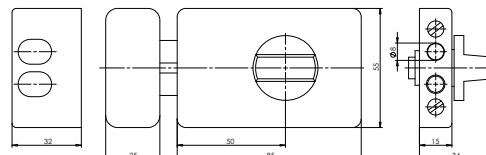

## POPIS VÝROBKU

- přídavný zámek pro dveře o síle dveřního křídla 40-45mm
- jištěné 2 ocelové trny o  $\varnothing$  8mm
- 5 stavítkový systém cylindrické vložky FAB 220RS
- dodáváno s 3 klíči a identifikační kartou